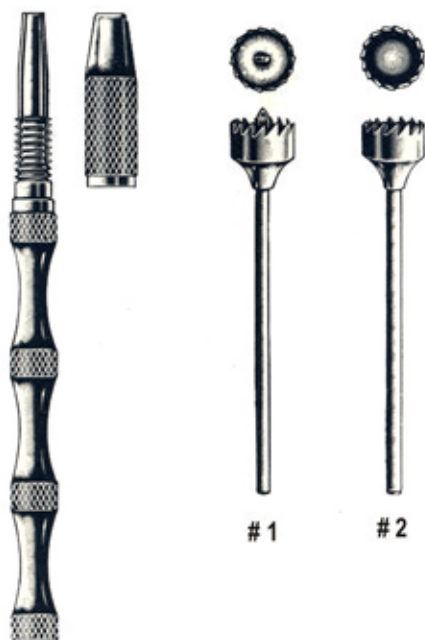

OP-101820

**WILDER STYLET**  
*WILDER PROBE*

- OP-101770 # 1
- OP-101771 # 2
- OP-101772 # 3

**ZIEGLER STYLET**  
*ZIEGLER PROBE*

OP-101790

**ARRUGA TREPANS**  
**ARRUGA PERFORATOR**

OP-100390-1	6mm
OP-100391-1	7mm
OP-100392-1	8mm
OP-100393-1	9mm
OP-100394-1	10mm
OP-100395-2	6mm
OP-100396-2	7mm
OP-100397-2	8mm
OP-100398-2	9mm
OP-100399-2	10mm