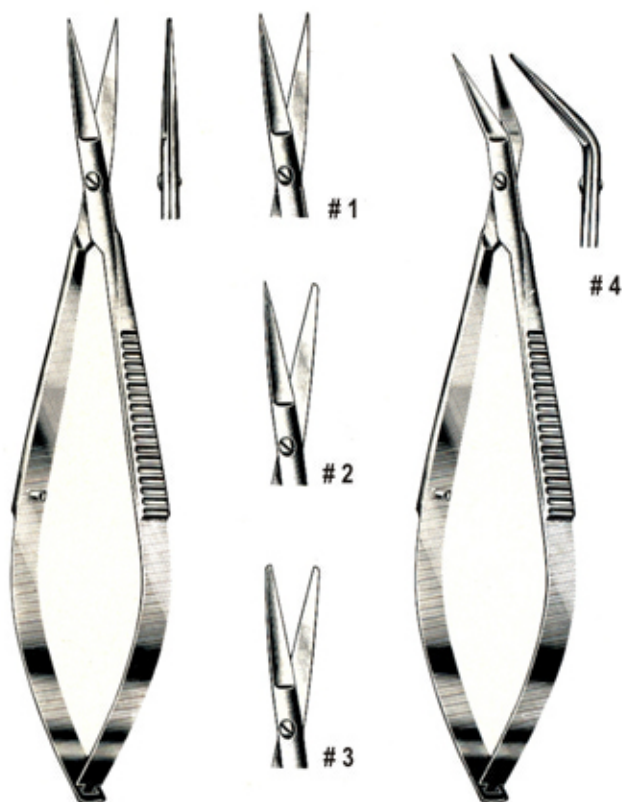

NOYES CISEAUX A IRIS
NOYES IRIS SCISSORS

OP-103250	# 1 - 10cm
OP-103251	# 2 - 10cm
OP-103252	# 3 - 10cm
OP-103253	# 4 - 10cm