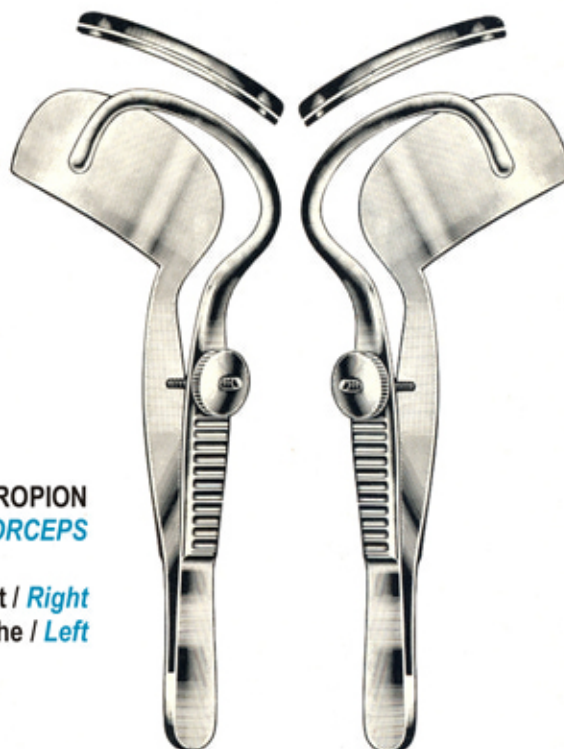

**BARRAQUER PINCE A FIXER**  
*BARRAQUER FIXATING FORCEPS*

OP-102360 10cm

**ELSCHMIG PINCE A FIXER**  
*ELSCHMIG FIXATING FORCEPS*

OP-102310 11cm

**BARRAQUER PINCE A SUTURE**  
*BARRAQUER SUTURE FORCEPS*

OP-102260 5cm

**PRINCE PINCE MUSCULAIRE**  
*PRINCE MUSCULAR FORCEPS*

OP-102540 Droite / *Right*  
OP-102541 Gauche / *Left*

**BERKE PINCE MUSCULAIRE**  
*BERKE MUSCULAR FORCEPS*

OP-102560 20mm  
OP-102561 27mm

**ERHARDT PINCE A ENTROPION**  
*ERHARDT ENTROPIO FORCEPS*

OP-102650 9cm

**SNELLEN PINCE A ENTROPION**  
*SNELLEN ENTROPIO FORCEPS*

OP-102660 Droit / *Right*  
OP-102661 Gauche / *Left*

**DESMARRES PINCE CHALAZION**  
**DESMARRES CHALAZION FORCEPS**

OP-102600	20mm
OP-102601	25mm
OP-102602	30mm