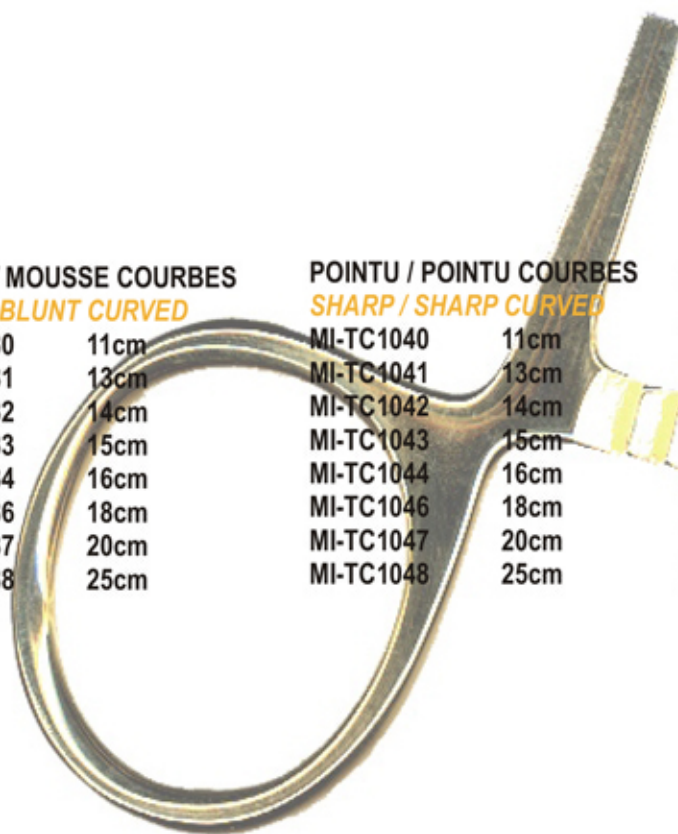

TUNGSTENE HM
HM TUNGSTENE

POINTU / MOUSSE DROITS
SHARP / BLUNT STRAIGHT

MI-TC1000	11cm
MI-TC1001	13cm
MI-TC1002	14cm
MI-TC1003	15cm
MI-TC1004	16cm
MI-TC1006	18cm
MI-TC1007	20cm
MI-TC1008	25cm

POINTU / POINTU DROITS
SHARP / SHARP STRAIGHT

MI-TC1010	11cm
MI-TC1011	13cm
MI-TC1012	14cm
MI-TC1013	15cm
MI-TC1014	16cm
MI-TC1016	18cm
MI-TC1017	20cm
MI-TC1018	25cm

MOUSSE / MOUSSE DROITS
BLUNT / BLUNT STRAIGHT

MI-TC1020	11cm
MI-TC1021	13cm
MI-TC1022	14cm
MI-TC1023	15cm
MI-TC1024	16cm
MI-TC1026	18cm
MI-TC1027	20cm
MI-TC1028	25cm

POINTU / MOUSSE COURBES
SHARP / BLUNT CURVED

MI-TC1030	11cm
MI-TC1031	13cm
MI-TC1032	14cm
MI-TC1033	15cm
MI-TC1034	16cm
MI-TC1036	18cm
MI-TC1037	20cm
MI-TC1038	25cm

POINTU / POINTU COURBES
SHARP / SHARP CURVED

MAYO DROIT
MAYO STRAIGHT

MI-TC1070	14cm
MI-TC1071	15cm
MI-TC1072	16cm
MI-TC1073	17cm
MI-TC1074	18cm
MI-TC1075	20cm
MI-TC1076	22cm
MI-TC1077	24cm
MI-TC1078	26cm
MI-TC1079	30cm

MAYO COURBE
MAYO CURVED

MI-TC1100	14cm
MI-TC1101	15cm
MI-TC1102	16cm
MI-TC1103	17cm
MI-TC1104	18cm
MI-TC1105	20cm
MI-TC1106	22cm
MI-TC1107	24cm
MI-TC1108	26cm
MI-TC1109	30cm