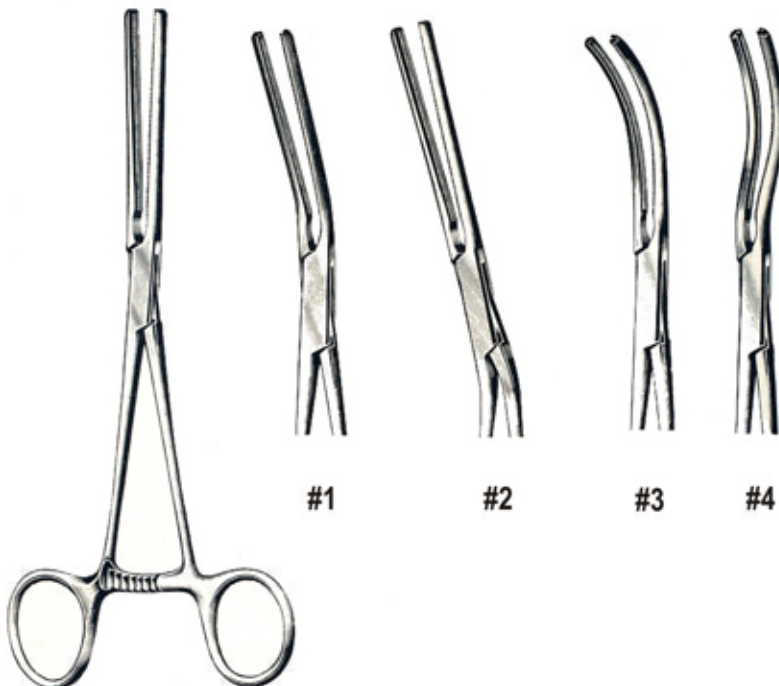

**WANGENSTEEN CLAMP VENA CAVA**  
*WANGENSTEEN VENA CAVA CLAMP*

MI-800310 28cm

**JOHNS-HOPKINS CLAMP A COARCTATION**  
*JOHNS-HOPKINS COARCTATION CLAMP*

MI-800290-#1 19x19mm - 20cm  
MI-800291-#2 25x25mm - 20cm  
MI-800292-#3 32x32mm - 20cm

**COOLEY CLAMP ANASTOMOSE - AT**  
*COOLEY ANASTOMOSE CLAMP - AT*

MI-800210 17cm

**BULLDOG CLAMPS AT**  
**BULLDOG CLAMPS AT**

MI-800160      Droit / *Straight*    10cm  
MI-800161      Courbe / *Curved*    10cm

**GLOVER BULLDOG CLAMPS AT**  
**GLOVER BULLDOG CLAMPS AT**

MI-800090      Droit / *Straight*    5cm  
MI-800091      Courbe / *Curved*    5cm

**CLAMPS AT**  
**CLAMPS AT**

MI-800220-#1    22cm  
MI-800220-#2    22cm  
MI-800220-#3    22cm  
MI-800220-#4    22cm