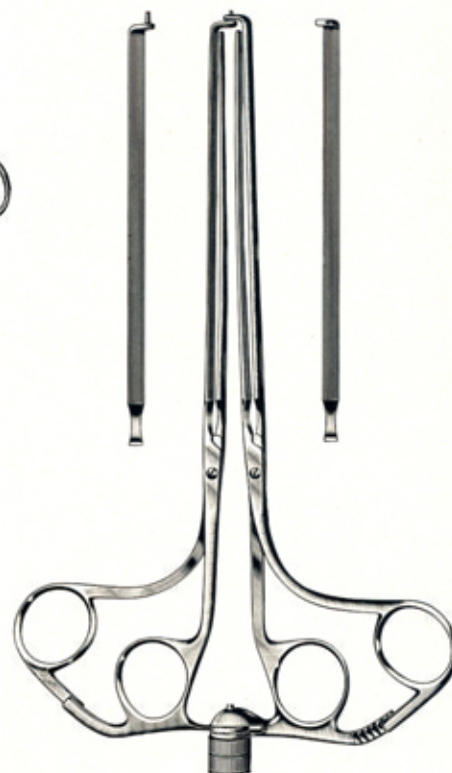

MI-803013 23cm

**MIKULICZ CLAMP INTESTINAL**  
*MIKULICZ INTESTINAL CLAMP*

MI-803050 19cm - 75mm  
MI-803051 19cm - 120mm

**SCUDDER CLAMP INTESTINAL**  
*SCUDDER INTESTINAL CLAMP*

DROIT / *STRAIGHT*  
MI-803060 25cm  
MI-803061 33cm

COURBE / *CURVED*  
MI-803062 25cm  
MI-803063 33cm

**NUSSBAUM CLAMP INTESTINAL**  
*NUSSBAUM INTESTINAL CLAMP*

DROIT / *STRAIGHT*  
MI-803080 30cm

COURBE / *CURVED*  
MI-803081 30cm

**PAYR CLAMP INTESTINAL**  
*PAYR INTESTINAL CLAMP*

MI-803070      Enfant  
MI-803071      Adulte

**LANE CLAMP INTESTINAL**  
*LANE INTESTINAL CLAMP*

MI-803090      Droit / *straight*  
MI-803091      Courbe / *Curved*

**ABADIE CLAMP INESTINAL**  
*ABADIE INTESTINAL CLAMP*