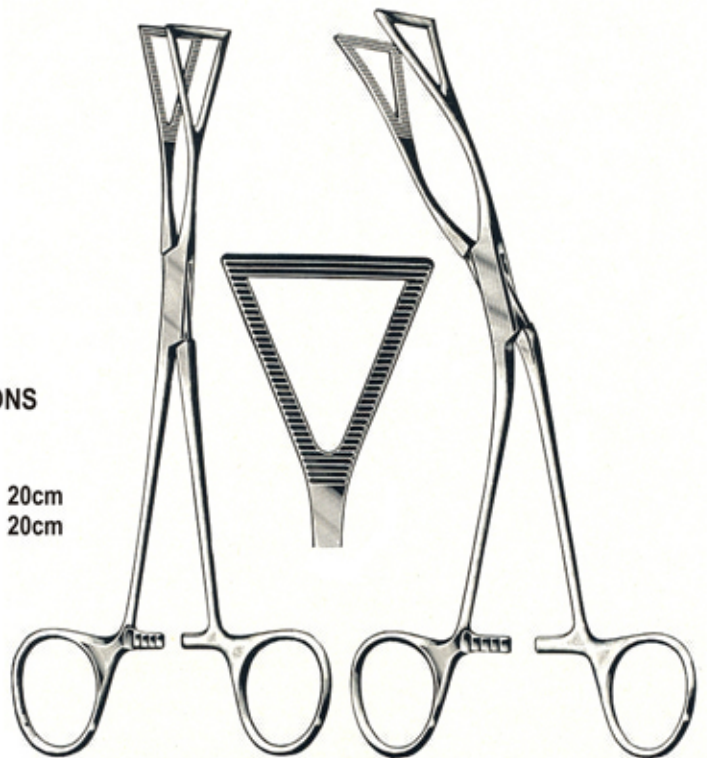

BAILEY CONTRACTEUR POUR COTES  
*BAILEY RIB RITRACTOR*

MI-800010 16cm

ALLISON SPATULE PULMONAIRE  
*ALLISON LUNG SPATULA*

MI-800020 30cm  
MI-800021 32cm

LOVELACE PINCE CLAMP POUR POUMONS  
*LOVELACE LUNG GRASPING CLAMP*

MI-800070 DROIT / *STRAIGHT* 20cm  
MI-800071 COURBE/*CURVED* 20cm

**PASSE-FILS DE FINOCHIETTO**  
*FINOCHIETTO LIGAUTE FORCEPS*

MI-800540 24cm

**PASSE-FILS DE SEMB**  
*SEMB LIGAUTE FORCEPS*

MI-800550 24cm

**WERTHEIM-CULLEN CLAMP POUR BRONCHES**  
*WERTHEIM-CULLEN BRONCHUS CLAMP*

MI-800270 23cm

PRICE-THOMAS CLAMP POUR BRONCHES  
*PRICE-THOMAS BRONCHUS CLAMP*

MI-800050 22cm

PRICE-THOMAS CLAMP POUR BRONCHES  
*PRICE-THOMAS BRONCHUS CLAMP*

**DERRA CLAMP VENA CAVA**  
**DERRA VENA CAVA CLAMP**

MI-800281-#1      18cm  
MI-800281-#2      18cm  
MI-800281-#3      18cm

**SATINSKY CLAMP VENA CAVA**  
**SATINSKY VENA CAVA CLAMP**

MI-800305      27cm