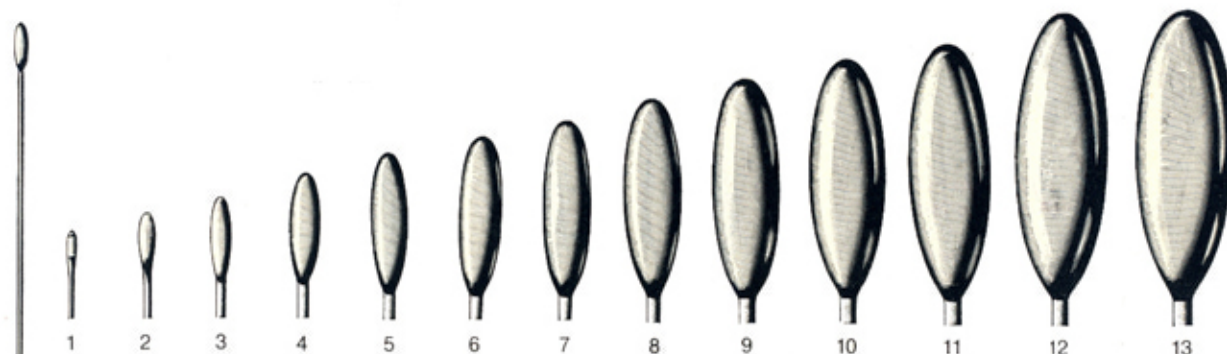

**CURETTE DESJARDIN POUR CALCULS BILIAIRES**  
*DESJARDINS CURETTES*

MI-803610	30cm - # 1
MI-803611	30cm - # 2
MI-803612	30cm - # 3
MI-803613	30cm - # 4

EXPLORATEUR DE MAYO  
*MAYO PROBE*

MI-803510 32cm

EXPLORATEUR DE MOYNIHAN  
*MOYNIHAN PROBE*

MI-803530 34cm

STYLET DE OCHSNER  
*OCHSNER PROBE*

MI-803520 38cm

CATHTER FEMME  
*FEMALE CATHETER*

MI-803861 CH12  
MI-803862 CH14

**EXPLORATEUR DE BAKES**  
**DE BAKES PROBE**

MI-803550	30cm - # 1
MI-803551	30cm - # 2
MI-803552	30cm - # 3
MI-803553	30cm - # 4
MI-803554	30cm - # 5
MI-803555	30cm - # 6

MI-803556	30cm - # 7
MI-803557	30cm - # 8
MI-803558	30cm - # 9
MI-803559	30cm - # 10
MI-803560	30cm - # 11
MI-803561	30cm - # 12
MI-803562	30cm - # 13

**PINCE RENALE RANDALL**  
**RANDALL KIDNEY FORCEPS**