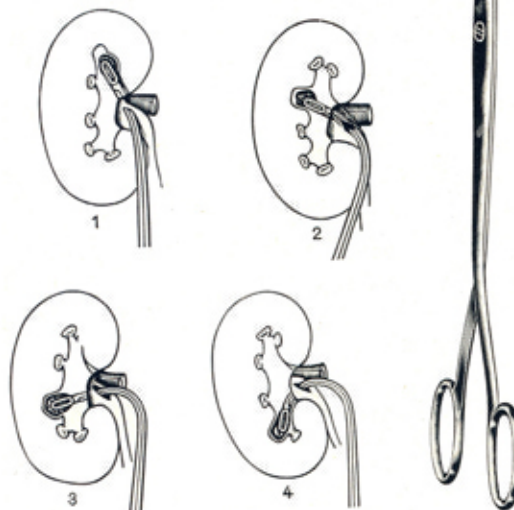

**CURETTE DESJARDIN POUR CALCULS BILIAIRES**  
*DESJARDINS CURETTES*

MI-803610	30cm - # 1
MI-803611	30cm - # 2
MI-803612	30cm - # 3
MI-803613	30cm - # 4

EXPLORATEUR DE MAYO  
*MAYO PROBE*

MI-803510 32cm

EXPLORATEUR DE MOYNIHAN  
*MOYNIHAN PROBE*

MI-803530 34cm

STYLET DE OCHSNER  
*OCHSNER PROBE*

MI-803520 38cm

CATHTER FEMME  
*FEMALE CATHETER*

MI-803861 CH12  
MI-803862 CH14

**EXPLORATEUR DE BAKES**  
**DE BAKES PROBE**

MI-803550	30cm - # 1
MI-803551	30cm - # 2
MI-803552	30cm - # 3
MI-803553	30cm - # 4
MI-803554	30cm - # 5
MI-803555	30cm - # 6

MI-803556	30cm - # 7
MI-803557	30cm - # 8
MI-803558	30cm - # 9
MI-803559	30cm - # 10
MI-803560	30cm - # 11
MI-803561	30cm - # 12
MI-803562	30cm - # 13

**PINCE RENALE RANDALL**  
**RANDALL KIDNEY FORCEPS**

MI-803670	# 1
MI-803671	# 2
MI-803672	# 3
MI-803673	# 4

**PINCE RENALE DE DESJARDINS**  
**DESJARDINS KIDNEY FORCEPS**

MI-803600	# 1
MI-803601	# 2

CURETTE DE MOORE  
MOORE CURETTE

MI-803630 28cm

ELEVATEUR DE YOUNG  
YOUNG ELEVATOR