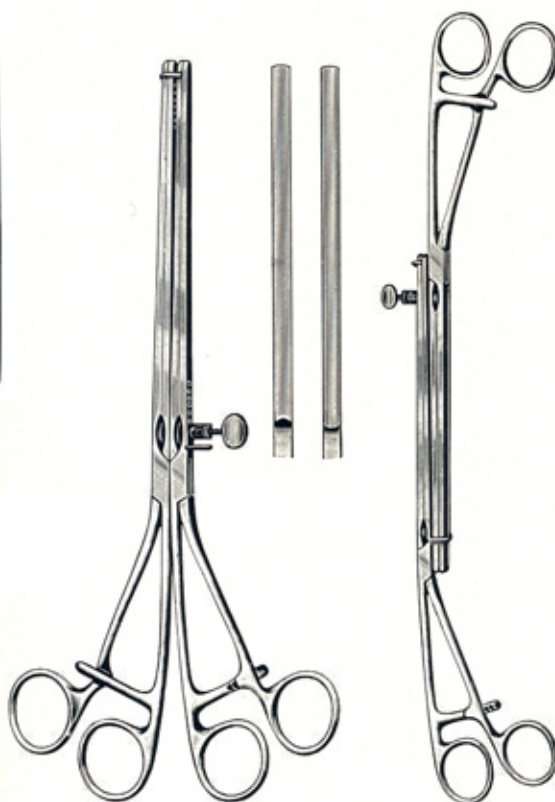

COURBE / *CURVED*  
MI-803062 25cm  
MI-803063 33cm

**NUSSBAUM CLAMP INTESTINAL**  
*NUSSBAUM INTESTINAL CLAMP*

DROIT / *STRAIGHT*  
MI-803080 30cm

COURBE / *CURVED*  
MI-803081 30cm

**PAYR CLAMP INTESTINAL**  
*PAYR INTESTINAL CLAMP*

MI-803070      Enfant  
MI-803071      Adulte

**LANE CLAMP INTESTINAL**  
*LANE INTESTINAL CLAMP*

MI-803090      Droit / *straight*  
MI-803091      Courbe / *Curved*

**ABADIE CLAMP INESTINAL**  
*ABADIE INTESTINAL CLAMP*