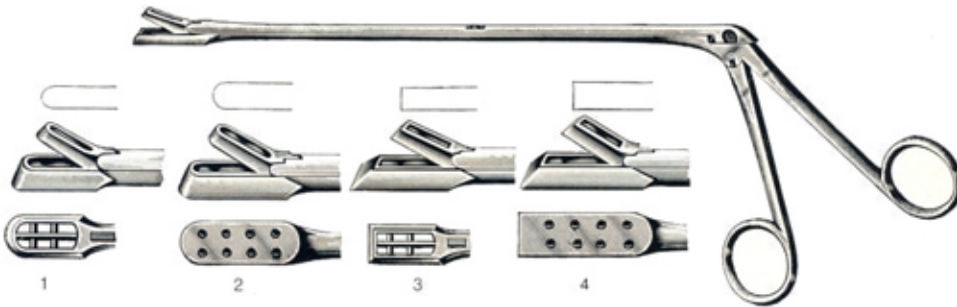

SPATULE RENALE DE LEGUEU  
*KIDNEY SPATULA LEGUEU*

MI-803800 27cm - 35mm

**SPECULUM DE SMITH-BUIE**  
*SMITH-BUIE SPECULUM*

MI-803350      15cm

**SPECULUM DE IVES-FANSLER**  
*IVES-FANSLER SPECULUM*

MI-803380      22mm

**SPECULUM DE BARR**  
*BARR RECTAL SPECULUM*

MI-803360      17cm

**SPECULUM DE BENSAUDE**  
*BENSAUDE SPECULUM*

MI-803400      19mm - 70mm  
MI-803401      22mm - 70mm

**PROCTOSCOPE DE KELLY**  
*KELLY PROCTOSCOPE*

MI-803390	22mm - 50mm
MI-803391	22mm - 100mm
MI-803392	22mm - 140mm
MI-803393	22mm - 200mm

**PINCE A BIOPSIE RECTALE YEOMAN**  
*RECTAL BIOPSY FORCEPS YEOMAN*

MI-803690	# 1
MI-803691	# 2
MI-803692	# 3
MI-803693	# 4