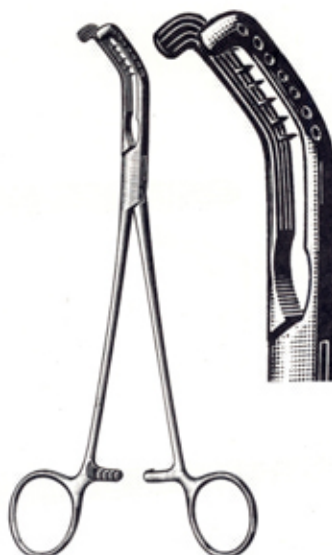

MI-800070 DROIT / *STRAIGHT* 20cm  
MI-800071 COURBE/*CURVED* 20cm

**PASSE-FILS DE FINOCHIETTO**  
*FINOCHIETTO LIGAUTE FORCEPS*

MI-800540 24cm

**PASSE-FILS DE SEMB**  
*SEMB LIGAUTE FORCEPS*

MI-800550 24cm

**WERTHEIM-CULLEN CLAMP POUR BRONCHES**  
*WERTHEIM-CULLEN BRONCHUS CLAMP*

MI-800270 23cm

PRICE-THOMAS CLAMP POUR BRONCHES  
*PRICE-THOMAS BRONCHUS CLAMP*

MI-800050 22cm

PRICE-THOMAS CLAMP POUR BRONCHES  
*PRICE-THOMAS BRONCHUS CLAMP*

MI-800051 #1 22cm Mors à droite / *Pins right*  
MI-800052 #2 22cm Mors à gauche / *Pins left*

SAROT CLAMP POUR BRONCHES  
*SAROT BRONCHUS CLAMP*

MI-800040 Droite / *Right* 23cm  
MI-800041 Gauche / *Left* 23cm